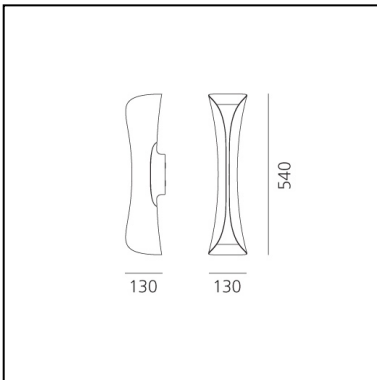

Cadmo Wall - LED - White/White

Karim Rashid

IP20    Dimmbar: 

LUMINAIRE

- Watt: **14W**
- Spannung (V): **220V-240V**
- Lichtstrom (lm): **902lm**
- Efficiency: **95%**
- Efficacy: **63.26lm/W**

BESCHREIBUNG

Floor and wall lamp. A steel panel screens and releases a soft indirect light upwards together with a diffused light along the vertical aperture of the lamp. Painted steel body lamp, with cover-base in painted inox-steel. With light intensity regulator.

FUNKTIONEN

- Produktcode: **1373020A**
- Farbe: **White / White**
- Installation: **Wandleuchte**
- Material: **ABS**
- Serie: **Design Collection**
- Anwendungsbereich: **Innenbeleuchtung**
- Einsatzbereich: **Hospitality, Residential**
- Lichtverteilung: **indirekt und diffus**
- design: **Karim Rashid**

DIMENSION

- Länge: **130 mm**
- Breite: **130 mm**
- Höhe: **540 mm**
- Widerstand: **N/D**
- Glühdrahttest: **650°**

LICHTQUELLEN NICHT ENTHALTEN

- Kategorie: **LED RETROFIT**
- Anzahl: **2**
- Watt: **10W**
- Lichtstrom (lm): **460lm**
- Sockel: **GU10**
- Farbtemperatur(K): **3000K**