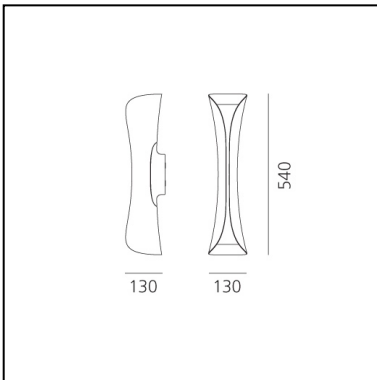

## LUMINAIRE

- Watt: **14W**
- Spannung (V): **220V-240V**
- Lichtstrom (lm): **902lm**
- Efficiency: **95%**
- Efficacy: **63.26lm/W**

## BESCHREIBUNG

Floor and wall lamp. A steel panel screens and releases a soft indirect light upwards together with a diffused light along the vertical aperture of the lamp. Painted steel body lamp, with cover-base in painted inox-steel. With light intensity regulator.

## FUNKTIONEN

- Produktcode: **1373010A**
- Farbe: **Black / White**
- Installation: **Wandleuchte**
- Material: **ABS**
- Serie: **Design Collection**
- Anwendungsbereich: **Innenbeleuchtung**
- Einsatzbereich: **Hospitality, Residential**
- Lichtverteilung: **indirekt und diffus**
- design: **Karim Rashid**

## DIMENSION

- Länge: **130 mm**
- Breite: **130 mm**
- Höhe: **540 mm**
- Widerstand: **N/D**
- Glühdrahttest: **650°**