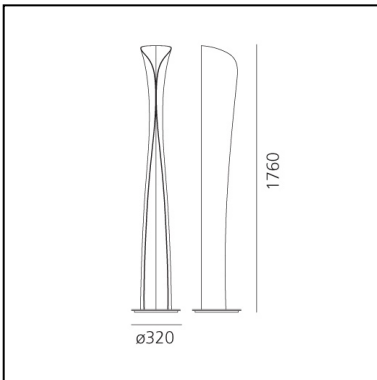

## LUMINAIRE

- Watt: **44W**
- Spannung (V): **220V-240V**
- Lichtstrom (lm): **3831lm**
- CCT: **2700K**
- Efficiency: **90%**
- Efficacy: **87.06lm/W**
- CRI: **90**

## BESCHREIBUNG

Floor and wall lamp. A steel panel screens and releases a soft indirect light upwards together with a diffused light along the vertical aperture of the lamp. Painted steel body lamp, with cover-base in painted inox-steel. With light intensity regulator.

## FUNKTIONEN

- Produktcode: **1361W20A**
- Farbe: **White / White**
- Installation: **Stehleuchte**
- Material: **Stahl**
- Serie: **Design Collection**
- Anwendungsbereich: **Innenbeleuchtung**
- Einsatzbereich: **Hospitality, Residential**
- Lichtverteilung: **indirekt und diffus**
- design: **Karim Rashid**

## DIMENSION

- Höhe: **1740 mm**
- Breite: **320 mm**