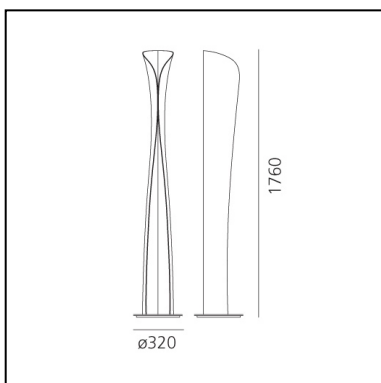

Cadmo Floor - LED - Black/White 3000K

Karim Rashid

IP20   

LUMINAIRE

- Watt: **44W**
- Spannung (V): **220V-240V**
- Lichtstrom (lm): **4003lm**
- CCT: **3000K**
- Efficiency: **90%**
- Efficacy: **90.98lm/W**
- CRI: **90**

BESCHREIBUNG

Floor and wall lamp. A steel panel screens and releases a soft indirect light upwards together with a diffused light along the vertical aperture of the lamp. Painted steel body lamp, with cover-base in painted inox-steel. With light intensity regulator.

FUNKTIONEN

- Produktcode: **1361010A**
- Farbe: **Black / White**
- Installation: **Stehleuchte**
- Material: **Stahl**
- Serie: **Design Collection**
- Anwendungsbereich: **Innenbeleuchtung**
- Einsatzbereich: **Hospitality, Residential**
- Lichtverteilung: **indirekt und diffus**
- design: **Karim Rashid**

DIMENSION

- Höhe: **1740 mm**
- Breite: **320 mm**

INKLUSIVE LICHTQUELLEN

- Kategorie: **Led**
- Anzahl: **1**
- Watt: **44W**
- Lichtstrom (lm): **4042lm**
- Farbtemperatur(K): **3000K**
- CRI: **90**
- Color Tolerance: **MacAdam 3SDCM**