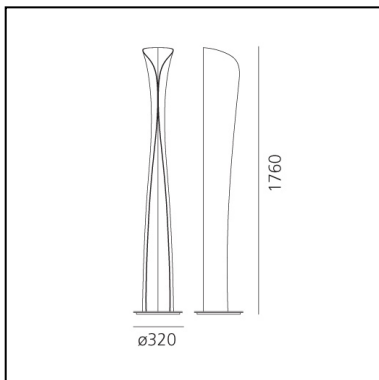

## LUMINAIRE

- Watt: **44W**
- Spannung (V): **220V-240V**
- Lichtstrom (lm): **3831lm**
- CCT: **2700K**
- Efficiency: **90%**
- Efficacy: **87.06lm/W**
- CRI: **90**

## BESCHREIBUNG

Floor and wall lamp. A steel panel screens and releases a soft indirect light upwards together with a diffused light along the vertical aperture of the lamp. Painted steel body lamp, with cover-base in painted inox-steel. With light intensity regulator.

## FUNKTIONEN

- Produktcode: **1361W10A**
- Farbe: **Black / White**
- Installation: **Stehleuchte**
- Material: **Stahl**
- Serie: **Design Collection**
- Anwendungsbereich: **Innenbeleuchtung**
- Einsatzbereich: **Hospitality, Residential**
- Lichtverteilung: **indirekt und diffus**
- design: **Karim Rashid**

## DIMENSION

- Höhe: **1740 mm**
- Breite: **320 mm**