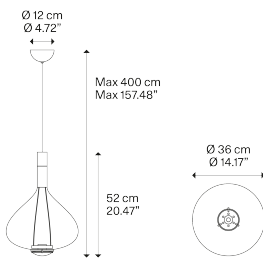

Sky-Fall,
Design by Studio Italia Design

Modell Sky-Fall large

Bei Sky-Fall treffen traditionelle Glasverarbeitungstechniken auf fortschrittlichste LED-Technologien. Die Form von Sky-Fall begeistert und erinnert an alte Dekanter aus hochwertigem, geblasenem Glas. Die Funktion der Lampe beeindruckt dank der innovativen, doppelten LED-Lichtquelle, die gleichzeitig für direkte und indirekte Beleuchtung sorgt. In zwei Größen und mit fünf Oberflächen verfügbar, ist Sky-Fall sowohl ein- wie auch ausgeschaltet ein schöner Einrichtungsgegenstand.

Sky-Fall large

Lichtquelle

LED
2700 K
2 x 10 W / 1815 lm
350 mA
CRI 95
MacAdam 3-Step

LED und Driver enthalten

Armatur: Metal

Chrome
Chrome
Chrome
Chrome
Chrome

Diffusor: Blown glass

Clear
Chrome
Glossy Smoke
Glossy Bronze
Rose Gold

Code

14821 0027
14821 4027
14821 4327
14821 4627
14821 5527

Nettogewicht: 3.05 kg

Pakete: 2

IP20

Energy Saving

Dim Triac

Sky-Fall large

LED
 2700 K
 2 x 10 W / 1815 lm
 350 mA
 CRI 95
 MacAdam 3-Step

Polardiagramm

Varianten von Sky-Fall

Sky-Fall medium