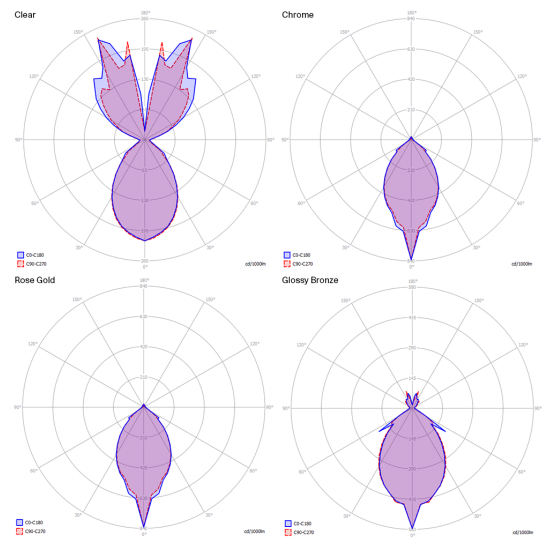

Sky-Fall,
Design by Studio Italia Design

Modell Sky-Fall large

Bei Sky-Fall treffen traditionelle Glasverarbeitungstechniken auf fortschrittlichste LED-Technologien. Die Form von Sky-Fall begeistert und erinnert an alte Dekanter aus hochwertigem, geblasenem Glas. Die Funktion der Lampe beeindruckt dank der innovativen, doppelten LED-Lichtquelle, die gleichzeitig für direkte und indirekte Beleuchtung sorgt. In zwei Größen und mit fünf Oberflächen verfügbar, ist Sky-Fall sowohl ein- wie auch ausgeschaltet ein schöner Einrichtungsgegenstand.

Sky-Fall large

Lichtquelle

LED
2700 K
2 x 10 W / 1815 lm
350 mA
CRI 95
MacAdam 3-Step

LED und Driver enthalten

Armatur: Metal

Chrome
Chrome
Chrome
Chrome
Chrome

Diffusor: Blown glass

Clear
Chrome
Glossy Smoke
Glossy Bronze
Rose Gold

Code

14821 0027
14821 4027
14821 4327
14821 4627
14821 5527

Nettogewicht: 3.05 kg

Pakete: 2

IP20

Energy Saving

Dim Triac

Sky-Fall large

LED
 2700 K
 2 x 10 W / 1815 lm
 350 mA
 CRI 95
 MacAdam 3-Step

Polardiagramm

Varianten von Sky-Fall

Sky-Fall medium