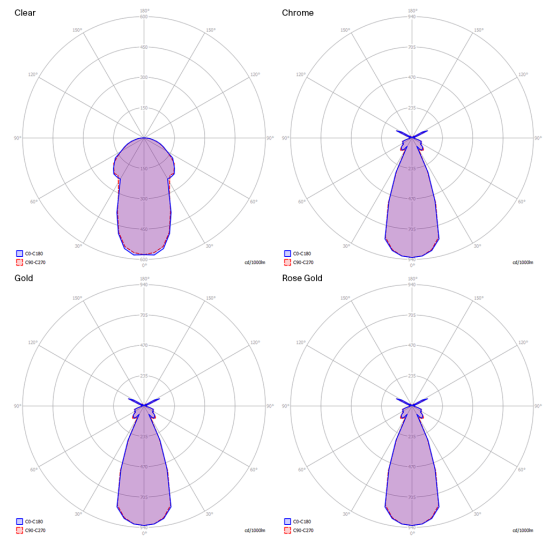

Ecodesign-Verordnung

Das in diesem Geräte enthaltene Leuchtmittel, ausschließlich LED, darf nur vom Hersteller oder dessen Kundendienst oder vergleichbar qualifiziertes Personal ersetzt werden.

Der in diesem Gerät enthaltene LED-Treiber darf nur vom Hersteller oder dessen Kundendienst oder vergleichbar qualifiziertes Personal ersetzt werden.

Nostalgia medium

LED
2700 K
7 W / 1280 lm
350 mA
CRI 90
MacAdam 3-Step

Photometrischen Daten