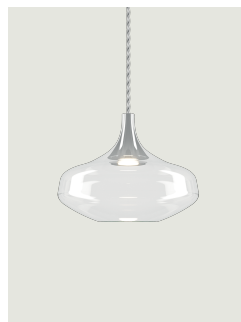

Nostalgia,
Design by Dima Loginoff

Modell Nostalgia small

Mit ihrem Retro-Stil erzählt Nostalgia mit Eleganz alte Geschichten von mundgeblasenem Glas in drei geschwungenen Formen, die nach Belieben kombiniert werden können. Die Perfektion des Glases, die innovative LED-Technologie und die sechs raffinierten Ausführungen machen aus Nostalgia eine besonders moderne und vielseitige Lampe, die sowohl ein- wie auch ausgeschaltet faszinierende Atmosphären schafft.

Nostalgia small

Lichtquelle

LED
2700 K
7.2 W / 830 lm
220–240 V
CRI 92
MacAdam 3–Step

LED enthalten

Armatur: Metal

Chrome
Chrome
Chrome
Chrome
Chrome
Chrome

Diffusor: Blown glass

Clear
Chrome
Glossy Smoke
Glossy Bronze
Gold
Rose Gold

Nostalgia small

LED
 2700 K
 7.2 W / 830 lm
 220–240 V
 CRI 92
 MacAdam 3–Step

Polardiagramm

Varianten von Nostalgia

Nostalgia medium

Nostalgia large