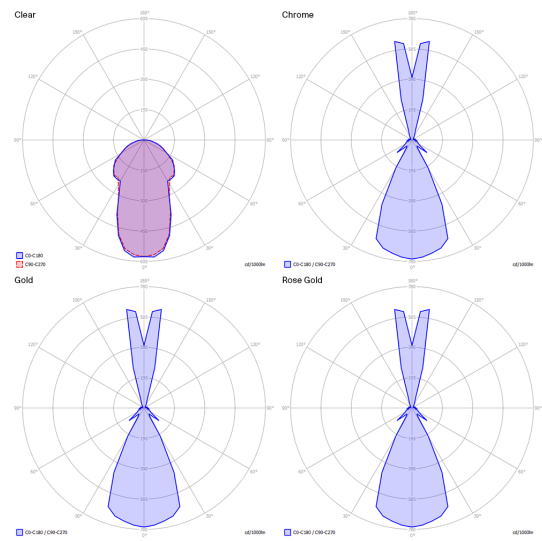

Nostalgia large

Lichtquelle

LED
2700 K
7.2 W / 830 lm
220–240 V
CRI 92
MacAdam 3–Step

LED enthalten

Armatur: Metal

Chrome
Chrome
Chrome
Chrome
Chrome
Chrome

Diffusor: Blown glass

Clear
Chrome
Glossy Smoke
Glossy Bronze
Gold
Rose Gold

Code

15424 0027
15424 4027
15424 4327
15424 4627
15424 5027
15424 5527

Nettogewicht: 1.02 kg

Pakete: 2

IP20

Energy Saving

Dim Triac

Hängeleuchten müssen auf einem *Baldachin* installiert werden: www.lodes.com/baldachine

Nostalgia large

LED
 2700 K
 7.2 W / 830 lm
 220–240 V
 CRI 92
 MacAdam 3–Step

Polardiagramm

Varianten von Nostalgia

Nostalgia small

Nostalgia medium