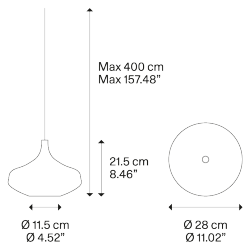

Nostalgia large

Lichtquelle

LED
2700 K
7.2 W / 830 lm
220–240 V
CRI 92
MacAdam 3–Step

LED enthalten

Armatur: Metal

Chrome
Chrome
Chrome
Chrome
Chrome
Chrome

Diffusor: Blown glass

Clear
Chrome
Glossy Smoke
Glossy Bronze
Gold
Rose Gold

Code

15424 0027
15424 4027
15424 4327
15424 4627
15424 5027
15424 5527

Nettogewicht: 1.02 kg

Pakete: 2

IP20

Energy Saving

Dim Triac

Hängeleuchten müssen auf einem *Baldachin* installiert werden: www.lodes.com/baldachine