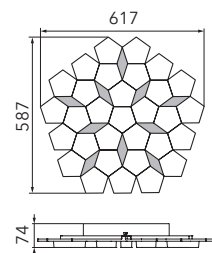

KARAT

Wand-/Deckenleuchte

Art.-Nr. 79-785-072

EAN-Nr.: 4012902094991

Produkteigenschaften

Material:	Aluminium, fein gebürstet, eloxiert, Acrylglas weiß
Farbe:	aluminium
Abmessungen:	L: 617mm B: 587mm H: 74mm
Gewicht:	4,4kg
Dimmbarkeit:	dimmbar, dim-to-warm
Systemleistung:	6800lm / 72,2W
Weitere Merkmale:	LED, 2700K, CRI 95, Schutzklasse 2, IP20, CE