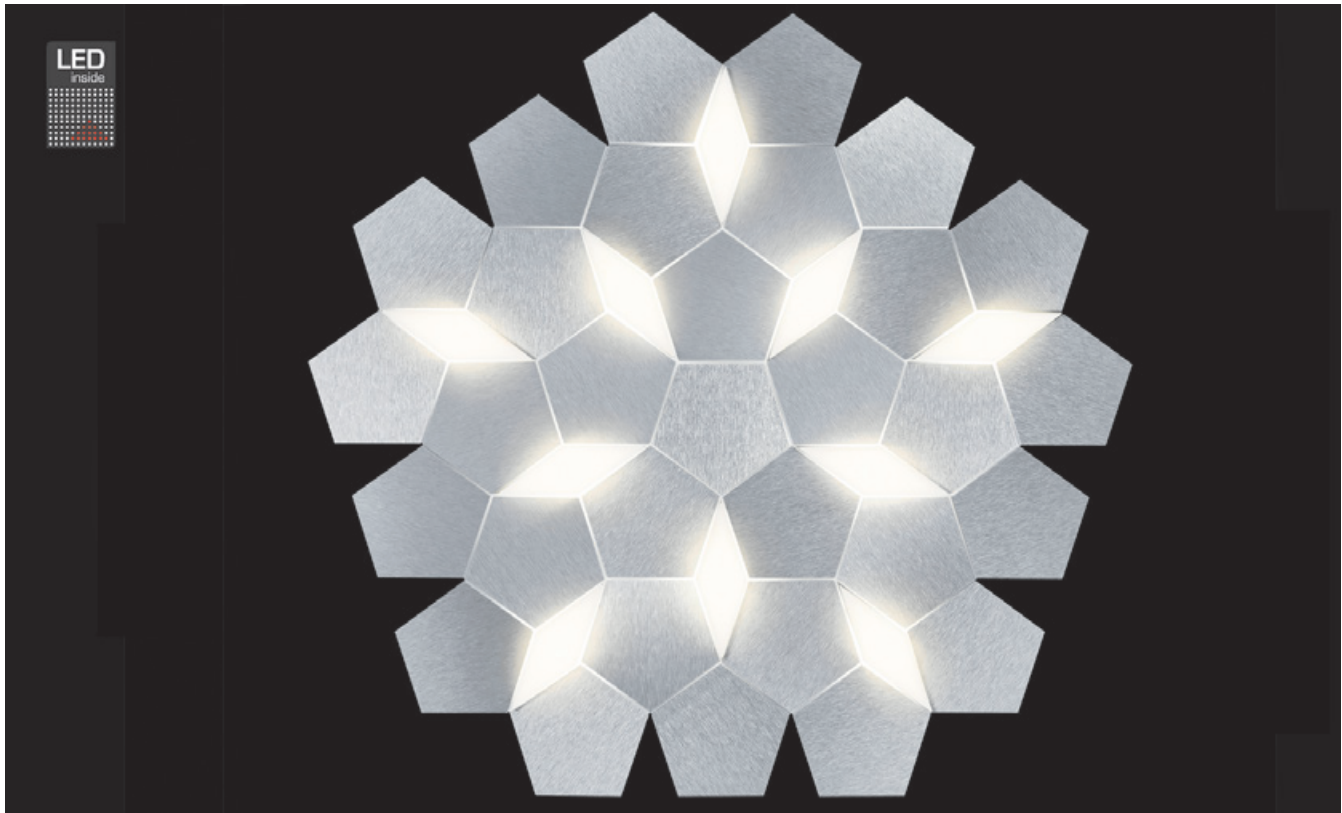

KARAT

Wand-/Deckenleuchte

Art.-Nr. 79-785-072

EAN-Nr.: 4012902094991

Produkteigenschaften

Material:	Aluminium, fein gebürstet, eloxiert, Acrylglas weiß
Farbe:	aluminium
Abmessungen:	L: 617mm B: 587mm H: 74mm
Gewicht:	4,4kg
Dimmbarkeit:	dimmbar, dim-to-warm
Systemleistung:	6800lm / 72,2W
Weitere Merkmale:	LED, 2700K, CRI 95, Schutzklasse 2, IP20, CE