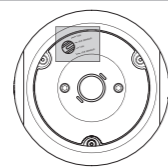

head anbringen
mounting the head

head abnehmen
removing the head

Occhio

3d head io

Bedienungsanleitung
Operating instructions

head auf SENSOR einstellen
setting the head to SENSOR

Bedienung »touchless control«
»touchless control« operation

Technische Daten

Technische Daten Leuchte

Artikelbezeichnung	Occhio 3d head io
Abmessungen	head ø 100 mm, Anschlusswinkel: 22,5° / 45°
Schutzklasse	3
Betriebsspannung	48V DC, mind. 22W
Vorschaltgerät	extern
Dimmung	mittels head / geeignetem Vorschaltgerät
Material Leuchte	Aluminium, Stahl verchromt, lackiert oder eloxiert, Kunststoff
Material Inserts	Glas, optischer Kunststoff
LED Leistung	18W
Zulässige Betriebsbedingung	max. 30 °C nur im Innenbereich betreiben
Prüfzeichen	IP 20 CE    

Technical data

Technical data luminaire

Product designation	Occhio 3d head io
Dimensions	head ø 100 mm, connect. angle: 22.5° / 45°
Safety class	3
Supply voltage	48V DC, min. 22W
Power supply unit	remote
Dimming	using the head / suitable power supply unit
Materials luminaire	aluminium, chrome-plated, painted or anodised steel, plastic
Materials inserts	glass, optical plastic
LED power	18W
Permitted operating conditions	max. 30 °C, for indoor use only
Test symbols	IP 20 CE    