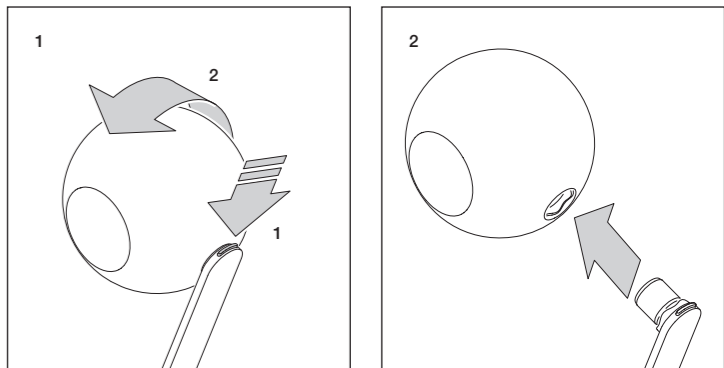

3d head
io
Montageanleitung
Mounting instructions

Occhio

Montage head
mounting the head

pads einsetzen
mounting the pads

pads entnehmen
removing the pads

Linse einsetzen
mounting the lens

Linse entnehmen
removing the lens

head anbringen
mounting the head

head abnehmen
removing the head

Occhio

3d head io

Bedienungsanleitung
Operating instructions

head auf SENSOR einstellen
setting the head to SENSOR

Bedienung »touchless control«
»touchless control« operation

Technische Daten

Technische Daten Leuchte

Artikelbezeichnung	Occhio 3d head io
Abmessungen	head ø 100 mm, Anschlusswinkel: 22,5° / 45°
Schutzklasse	3
Betriebsspannung	48V DC, mind. 22W
Vorschaltgerät	extern
Dimmung	mittels head / geeignetem Vorschaltgerät
Material Leuchte	Aluminium, Stahl verchromt, lackiert oder eloxiert, Kunststoff
Material Inserts	Glas, optischer Kunststoff
LED Leistung	18W
Zulässige Betriebsbedingung	max. 30 °C nur im Innenbereich betreiben
Prüfzeichen	IP 20 CE    

Technical data

Technical data luminaire

Product designation	Occhio 3d head io
Dimensions	head ø 100 mm, connect. angle: 22.5° / 45°
Safety class	3
Supply voltage	48V DC, min. 22W
Power supply unit	remote
Dimming	using the head / suitable power supply unit
Materials luminaire	aluminium, chrome-plated, painted or anodised steel, plastic
Materials inserts	glass, optical plastic
LED power	18W
Permitted operating conditions	max. 30 °C, for indoor use only
Test symbols	IP 20 CE    