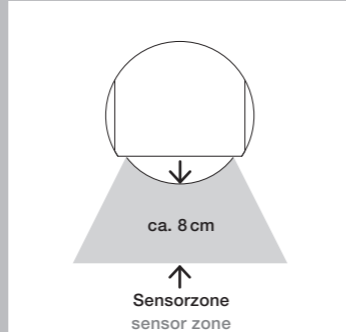

head anbringen
mounting the head

head abnehmen
removing the head

Occhio

3d head io

Bedienungsanleitung
Operating instructions

head auf SENSOR einstellen
setting the head to SENSOR

Bedienung »touchless control«
»touchless control« operation

Technische Daten

Technische Daten Leuchte

Artikelbezeichnung	Occhio 3d head io
Abmessungen	head ø 100 mm, Anschlusswinkel: 22,5° / 45°
Schutzklasse	3
Betriebsspannung	48V DC, mind. 22W
Vorschaltgerät	extern
Dimmung	mittels head / geeignetem Vorschaltgerät
Material Leuchte	Aluminium, Stahl verchromt, lackiert oder eloxiert, Kunststoff
Material Inserts	Glas, optischer Kunststoff
LED Leistung	18W
Zulässige Betriebsbedingung	max. 30 °C nur im Innenbereich betreiben
Prüfzeichen	IP 20 CE    

Technical data

Technical data luminaire

Product designation	Occhio 3d head io
Dimensions	head ø 100 mm, connect. angle: 22.5° / 45°
Safety class	3
Supply voltage	48V DC, min. 22W
Power supply unit	remote
Dimming	using the head / suitable power supply unit
Materials luminaire	aluminium, chrome-plated, painted or anodised steel, plastic
Materials inserts	glass, optical plastic
LED power	18W
Permitted operating conditions	max. 30 °C, for indoor use only
Test symbols	IP 20 CE    