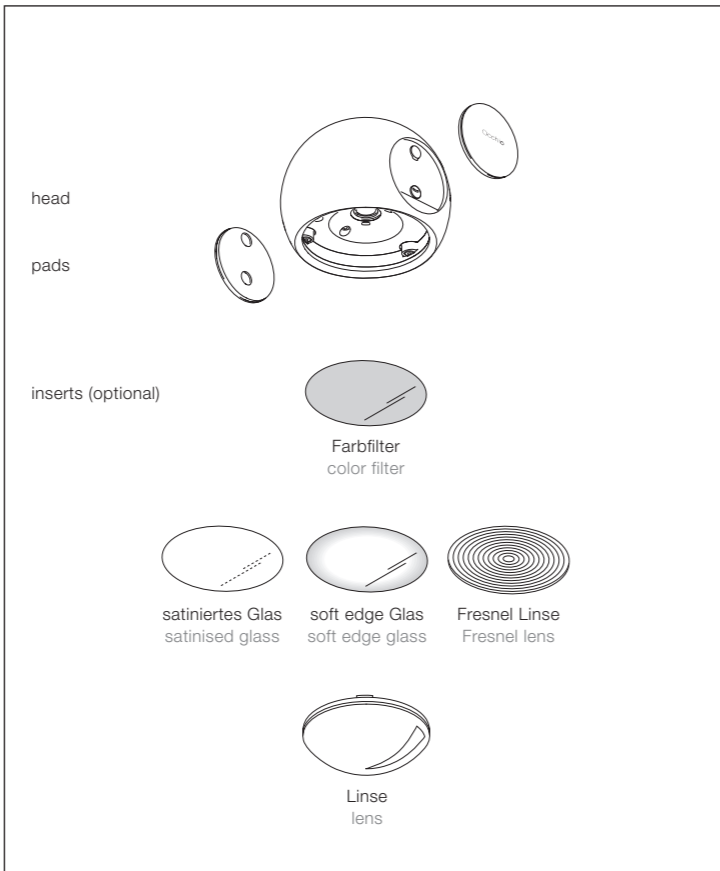

3d head
io
Montageanleitung
Mounting instructions

Occhio

Montage head
mounting the head

pads einsetzen
mounting the pads

pads entnehmen
removing the pads

Linse einsetzen
mounting the lens

Linse entnehmen
removing the lens

head anbringen
mounting the head

head abnehmen
removing the head

Occhio

3d head io

Bedienungsanleitung
Operating instructions

head auf SENSOR einstellen
setting the head to SENSOR

Bedienung »touchless control«
»touchless control« operation

Technische Daten

Technische Daten Leuchte

Artikelbezeichnung	Occhio 3d head io
Abmessungen	head ø 100 mm, Anschlusswinkel: 22,5° / 45°
Schutzklasse	3
Betriebsspannung	48V DC, mind. 22W
Vorschaltgerät	extern
Dimmung	mittels head / geeignetem Vorschaltgerät
Material Leuchte	Aluminium, Stahl verchromt, lackiert oder eloxiert, Kunststoff
Material Inserts	Glas, optischer Kunststoff
LED Leistung	18W
Zulässige Betriebsbedingung	max. 30 °C nur im Innenbereich betreiben
Prüfzeichen	IP 20 CE    

Technical data

Technical data luminaire

Product designation	Occhio 3d head io
Dimensions	head ø 100 mm, connect. angle: 22.5° / 45°
Safety class	3
Supply voltage	48V DC, min. 22W
Power supply unit	remote
Dimming	using the head / suitable power supply unit
Materials luminaire	aluminium, chrome-plated, painted or anodised steel, plastic
Materials inserts	glass, optical plastic
LED power	18W
Permitted operating conditions	max. 30 °C, for indoor use only
Test symbols	IP 20 CE    