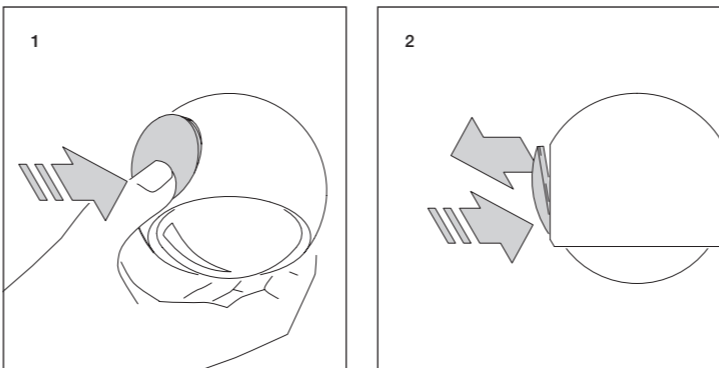

3d head
io
Montageanleitung
Mounting instructions

Occhio

Montage head
mounting the head

pads einsetzen
mounting the pads

pads entnehmen
removing the pads

Linse einsetzen
mounting the lens

Linse entnehmen
removing the lens

head anbringen
mounting the head

head abnehmen
removing the head

Occhio

3d head io

Bedienungsanleitung
Operating instructions

head auf SENSOR einstellen
setting the head to SENSOR

Bedienung »touchless control«
»touchless control« operation

Technische Daten

Technische Daten Leuchte

Artikelbezeichnung	Occhio 3d head io
Abmessungen	head ø 100 mm, Anschlusswinkel: 22,5° / 45°
Schutzklasse	3
Betriebsspannung	48V DC, mind. 22W
Vorschaltgerät	extern
Dimmung	mittels head / geeignetem Vorschaltgerät
Material Leuchte	Aluminium, Stahl verchromt, lackiert oder eloxiert, Kunststoff
Material Inserts	Glas, optischer Kunststoff
LED Leistung	18W
Zulässige Betriebsbedingung	max. 30 °C nur im Innenbereich betreiben
Prüfzeichen	IP 20 CE    

Technical data

Technical data luminaire

Product designation	Occhio 3d head io
Dimensions	head ø 100 mm, connect. angle: 22.5° / 45°
Safety class	3
Supply voltage	48V DC, min. 22W
Power supply unit	remote
Dimming	using the head / suitable power supply unit
Materials luminaire	aluminium, chrome-plated, painted or anodised steel, plastic
Materials inserts	glass, optical plastic
LED power	18W
Permitted operating conditions	max. 30 °C, for indoor use only
Test symbols	IP 20 CE    