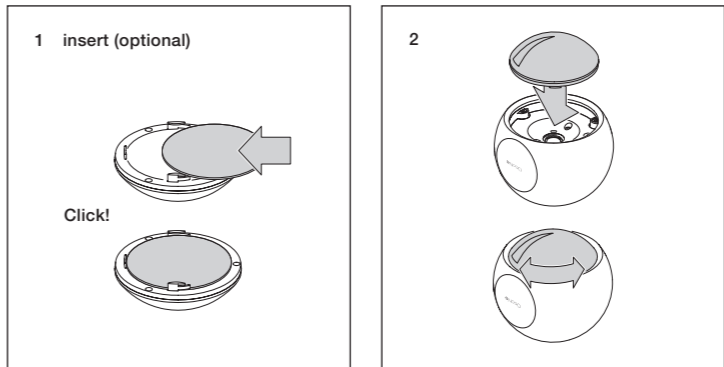

3d head
io
Montageanleitung
Mounting instructions

Occhio

Montage head
mounting the head

pads einsetzen
mounting the pads

pads entnehmen
removing the pads

Linse einsetzen
mounting the lens

Linse entnehmen
removing the lens

head anbringen
mounting the head

head abnehmen
removing the head

Occhio

3d head io

Bedienungsanleitung
Operating instructions

head auf SENSOR einstellen
setting the head to SENSOR

Bedienung »touchless control«
»touchless control« operation

Technische Daten

Technische Daten Leuchte

Artikelbezeichnung	Occhio 3d head io
Abmessungen	head ø 100 mm, Anschlusswinkel: 22,5° / 45°
Schutzklasse	3
Betriebsspannung	48V DC, mind. 22W
Vorschaltgerät	extern
Dimmung	mittels head / geeignetem Vorschaltgerät
Material Leuchte	Aluminium, Stahl verchromt, lackiert oder eloxiert, Kunststoff
Material Inserts	Glas, optischer Kunststoff
LED Leistung	18W
Zulässige Betriebsbedingung	max. 30 °C nur im Innenbereich betreiben
Prüfzeichen	IP 20 CE    

Technical data

Technical data luminaire

Product designation	Occhio 3d head io
Dimensions	head ø 100 mm, connect. angle: 22.5° / 45°
Safety class	3
Supply voltage	48V DC, min. 22W
Power supply unit	remote
Dimming	using the head / suitable power supply unit
Materials luminaire	aluminium, chrome-plated, painted or anodised steel, plastic
Materials inserts	glass, optical plastic
LED power	18W
Permitted operating conditions	max. 30 °C, for indoor use only
Test symbols	IP 20 CE    