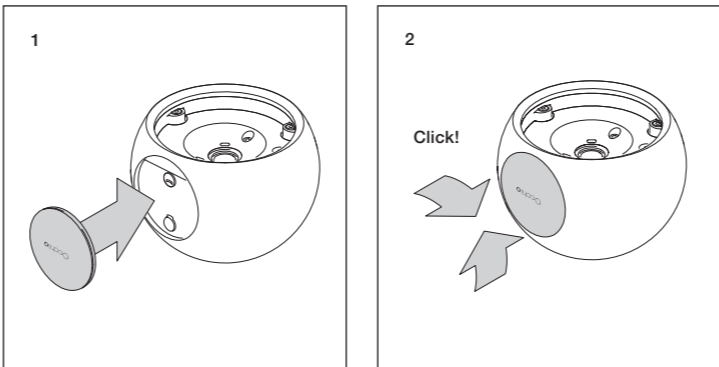

3d head
io
Montageanleitung
Mounting instructions

Occhio

Montage head
mounting the head

pads einsetzen
mounting the pads

pads entnehmen
removing the pads

Linse einsetzen
mounting the lens

Linse entnehmen
removing the lens

head anbringen
mounting the head

head abnehmen
removing the head

Occhio

3d head io

Bedienungsanleitung
Operating instructions

head auf SENSOR einstellen
setting the head to SENSOR

Bedienung »touchless control«
»touchless control« operation

Technische Daten

Technische Daten Leuchte

Artikelbezeichnung	Occhio 3d head io
Abmessungen	head ø 100 mm, Anschlusswinkel: 22,5° / 45°
Schutzklasse	3
Betriebsspannung	48V DC, mind. 22W
Vorschaltgerät	extern
Dimmung	mittels head / geeignetem Vorschaltgerät
Material Leuchte	Aluminium, Stahl verchromt, lackiert oder eloxiert, Kunststoff
Material Inserts	Glas, optischer Kunststoff
LED Leistung	18W
Zulässige Betriebsbedingung	max. 30 °C nur im Innenbereich betreiben
Prüfzeichen	IP 20 CE    

Technical data

Technical data luminaire

Product designation	Occhio 3d head io
Dimensions	head ø 100 mm, connect. angle: 22.5° / 45°
Safety class	3
Supply voltage	48V DC, min. 22W
Power supply unit	remote
Dimming	using the head / suitable power supply unit
Materials luminaire	aluminium, chrome-plated, painted or anodised steel, plastic
Materials inserts	glass, optical plastic
LED power	18W
Permitted operating conditions	max. 30 °C, for indoor use only
Test symbols	IP 20 CE    