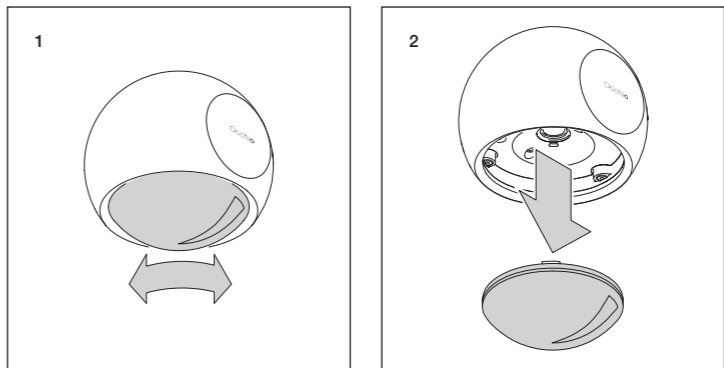

3d head
io
Montageanleitung
Mounting instructions

Occhio

Montage head
mounting the head

pads einsetzen
mounting the pads

pads entnehmen
removing the pads

Linse einsetzen
mounting the lens

Linse entnehmen
removing the lens

head anbringen
mounting the head

head abnehmen
removing the head

Occhio

3d head io

Bedienungsanleitung
Operating instructions

head auf SENSOR einstellen
setting the head to SENSOR

Bedienung »touchless control«
»touchless control« operation

Technische Daten

Technische Daten Leuchte

Artikelbezeichnung	Occhio 3d head io
Abmessungen	head ø 100 mm, Anschlusswinkel: 22,5° / 45°
Schutzklasse	3
Betriebsspannung	48V DC, mind. 22W
Vorschaltgerät	extern
Dimmung	mittels head / geeignetem Vorschaltgerät
Material Leuchte	Aluminium, Stahl verchromt, lackiert oder eloxiert, Kunststoff
Material Inserts	Glas, optischer Kunststoff
LED Leistung	18W
Zulässige Betriebsbedingung	max. 30 °C nur im Innenbereich betreiben
Prüfzeichen	IP 20 CE    

Technical data

Technical data luminaire

Product designation	Occhio 3d head io
Dimensions	head ø 100 mm, connect. angle: 22.5° / 45°
Safety class	3
Supply voltage	48V DC, min. 22W
Power supply unit	remote
Dimming	using the head / suitable power supply unit
Materials luminaire	aluminium, chrome-plated, painted or anodised steel, plastic
Materials inserts	glass, optical plastic
LED power	18W
Permitted operating conditions	max. 30 °C, for indoor use only
Test symbols	IP 20 CE    