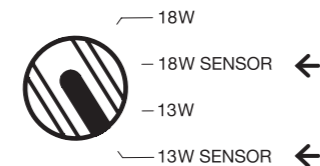

head anbringen
mounting the head

head abnehmen
removing the head

Occhio

3d head io

Bedienungsanleitung
Operating instructions

head auf SENSOR einstellen
setting the head to SENSOR

Bedienung »touchless control«
»touchless control« operation

Technische Daten

Technische Daten Leuchte

Artikelbezeichnung	Occhio 3d head io
Abmessungen	head ø 100 mm, Anschlusswinkel: 22,5° / 45°
Schutzklasse	3
Betriebsspannung	48V DC, mind. 22W
Vorschaltgerät	extern
Dimmung	mittels head / geeignetem Vorschaltgerät
Material Leuchte	Aluminium, Stahl verchromt, lackiert oder eloxiert, Kunststoff
Material Inserts	Glas, optischer Kunststoff
LED Leistung	18W
Zulässige Betriebsbedingung	max. 30 °C nur im Innenbereich betreiben
Prüfzeichen	IP 20 CE    

Technical data

Technical data luminaire

Product designation	Occhio 3d head io
Dimensions	head ø 100 mm, connect. angle: 22.5° / 45°
Safety class	3
Supply voltage	48V DC, min. 22W
Power supply unit	remote
Dimming	using the head / suitable power supply unit
Materials luminaire	aluminium, chrome-plated, painted or anodised steel, plastic
Materials inserts	glass, optical plastic
LED power	18W
Permitted operating conditions	max. 30 °C, for indoor use only
Test symbols	IP 20 CE    