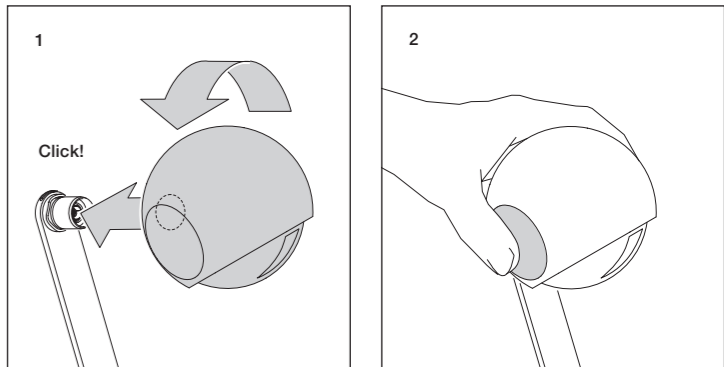

3d head
io
Montageanleitung
Mounting instructions

Occhio

Montage head
mounting the head

pads einsetzen
mounting the pads

pads entnehmen
removing the pads

Linse einsetzen
mounting the lens

Linse entnehmen
removing the lens

head anbringen
mounting the head

head abnehmen
removing the head

Occhio

3d head io

Bedienungsanleitung
Operating instructions

head auf SENSOR einstellen
setting the head to SENSOR

Bedienung »touchless control«
»touchless control« operation

Technische Daten

Technische Daten Leuchte

Artikelbezeichnung	Occhio 3d head io
Abmessungen	head ø 100 mm, Anschlusswinkel: 22,5° / 45°
Schutzklasse	3
Betriebsspannung	48V DC, mind. 22W
Vorschaltgerät	extern
Dimmung	mittels head / geeignetem Vorschaltgerät
Material Leuchte	Aluminium, Stahl verchromt, lackiert oder eloxiert, Kunststoff
Material Inserts	Glas, optischer Kunststoff
LED Leistung	18W
Zulässige Betriebsbedingung	max. 30 °C nur im Innenbereich betreiben
Prüfzeichen	IP 20 CE    

Technical data

Technical data luminaire

Product designation	Occhio 3d head io
Dimensions	head ø 100 mm, connect. angle: 22.5° / 45°
Safety class	3
Supply voltage	48V DC, min. 22W
Power supply unit	remote
Dimming	using the head / suitable power supply unit
Materials luminaire	aluminium, chrome-plated, painted or anodised steel, plastic
Materials inserts	glass, optical plastic
LED power	18W
Permitted operating conditions	max. 30 °C, for indoor use only
Test symbols	IP 20 CE    