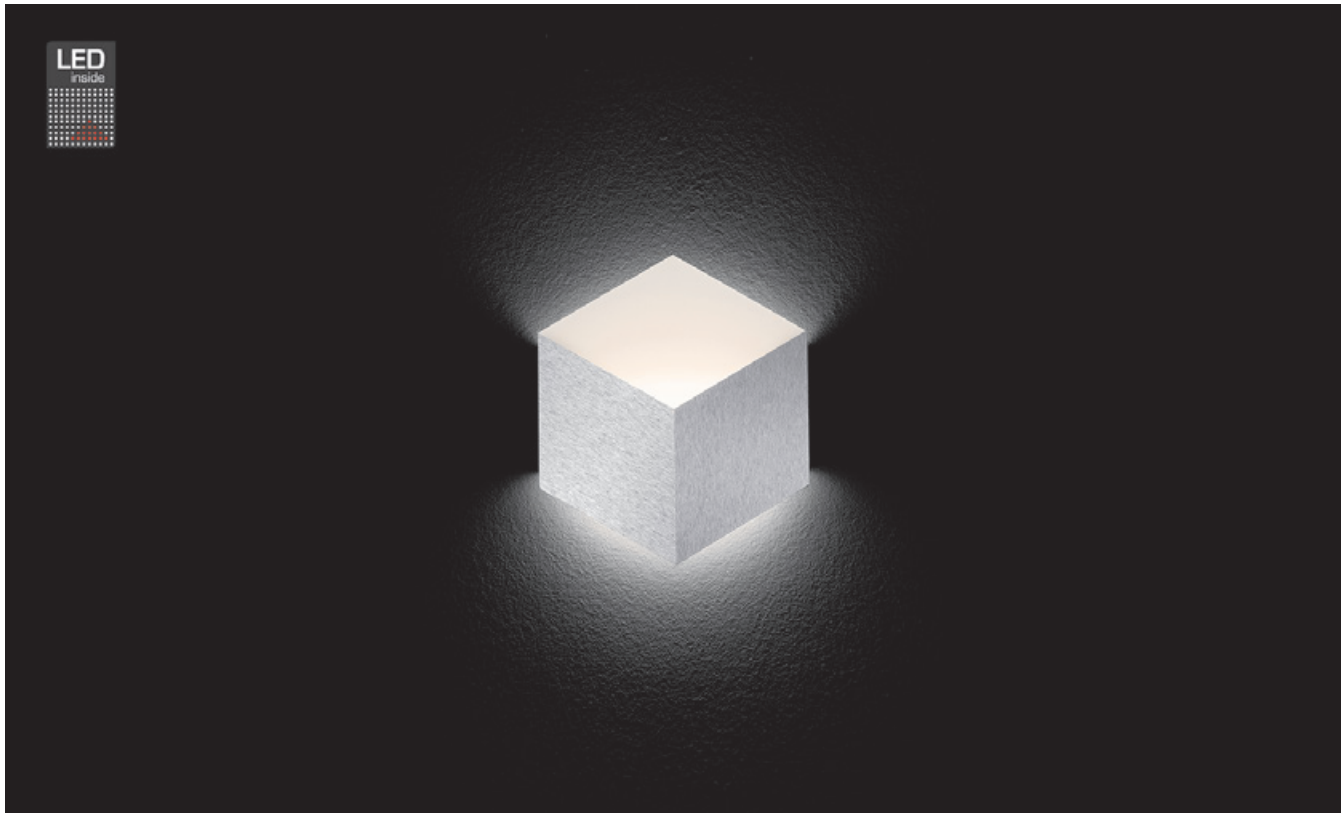

## Wandleuchte

Art.-Nr. 52-779-072

EAN-Nr.: 4012902094281

## Produkteigenschaften

Material:	Aluminium, fein gebürstet, eloxiert, Acrylglas weiß
Farbe:	aluminium
Abmessungen:	L: 306mm B: 270mm H: 32mm
Gewicht:	0,9kg
Dimmbarkeit:	dimmbar
Systemleistung:	1320lm / 16,0W
Weitere Merkmale:	LED, 2700K, CRI 95, Schutzklasse 2, IP20, CE