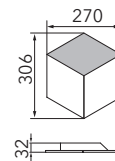

## Produkteigenschaften

Material:	Aluminium, fein gebürstet, eloxiert, Acrylglas weiß
Farbe:	aluminium
Abmessungen:	L: 306mm B: 270mm H: 32mm
Gewicht:	0,9kg
Dimmbarkeit:	dimmbar
Systemleistung:	1320lm / 16,0W
Weitere Merkmale:	LED, 2700K, CRI 95, Schutzklasse 2, IP20, CE