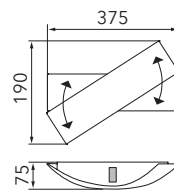

## Produkteigenschaften

Material:	Aluminium, fein gebürstet, eloxiert, indirekte Beleuchtung
Farbe:	aluminium mit Farbfilter (warm Amber)
Abmessungen:	L: 375mm B: 190mm H: 75mm
Gewicht:	0,7kg
Dimmbarkeit:	dimmbar
Systemleistung:	870lm / 13,2W
Weitere Merkmale:	LED, 2700K, CRI 95, Schutzklasse 2, IP20, CE