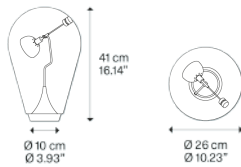

Blow

Lichtquelle

LED
2700 K
4.5 W / 500 lm
500 mA
CRI 90
MacAdam 3-Step

LED und Driver enthalten

Armatur: Metal

Chrome

Diffusor: Blown glass

Clear

Code

00880 27

Nettogewicht: 4.00 kg

Pakete: 1

IP20

Energy Saving