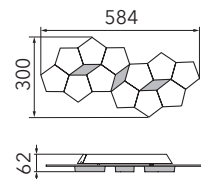

## Produkteigenschaften

Material:	Aluminium, fein gebürstet, eloxiert, Acrylglas weiß
Farbe:	aluminium
Abmessungen:	L: 584mm B: 300mm H: 62mm
Gewicht:	1,6kg
Dimmbarkeit:	dimmbar, dim-to-warm
Systemleistung:	2040lm / 21,8W
Weitere Merkmale:	LED, 2700K, CRI 95, Schutzklasse 2, IP20, CE