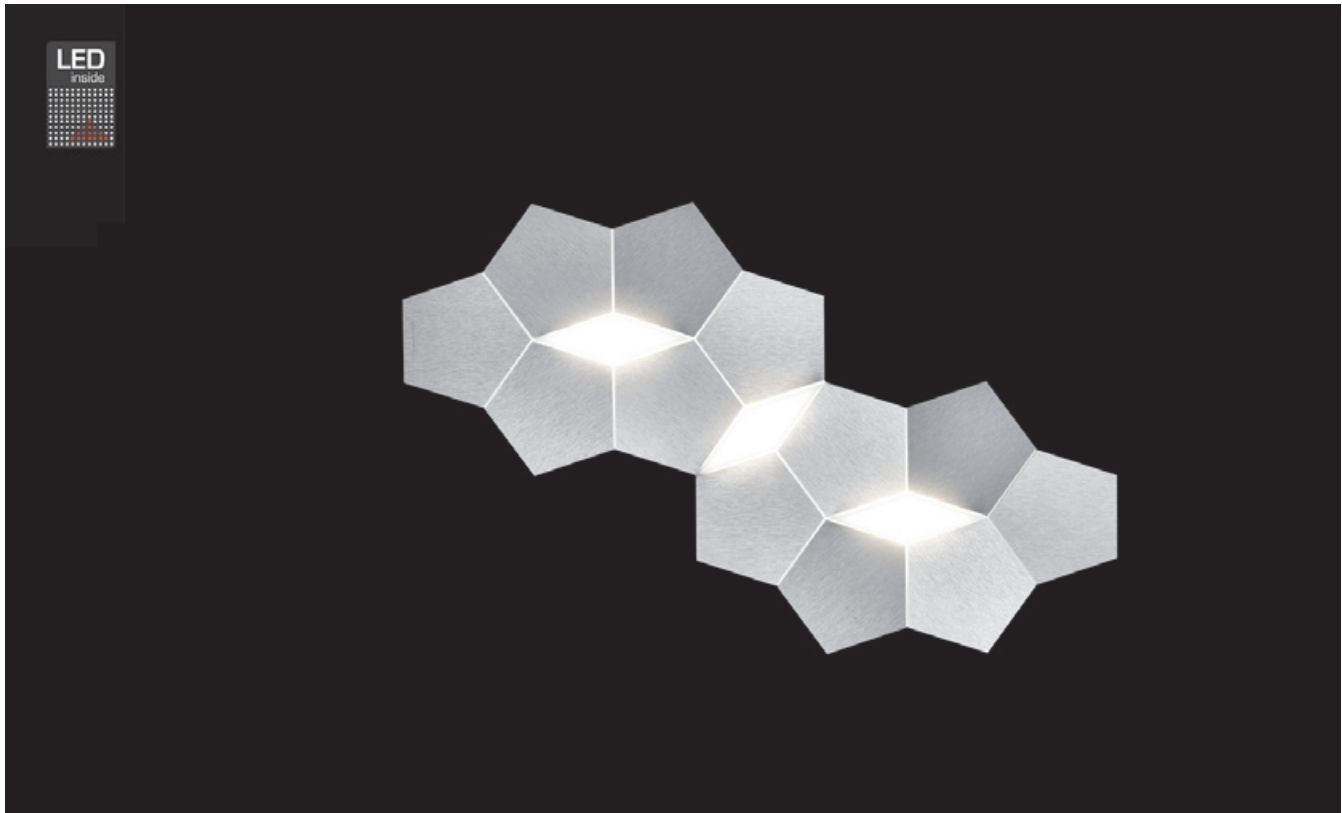

## LINDE

Wand-/Deckenleuchte

Art.-Nr. 73-787-072

EAN-Nr.: 4012902095585

## Produkteigenschaften

Material:	Aluminium, fein gebürstet, eloxiert, Acrylglas weiß
Farbe:	aluminium
Abmessungen:	L: 584mm B: 300mm H: 62mm
Gewicht:	1,6kg
Dimmbarkeit:	dimmbar, dim-to-warm
Systemleistung:	2040lm / 21,8W
Weitere Merkmale:	LED, 2700K, CRI 95, Schutzklasse 2, IP20, CE