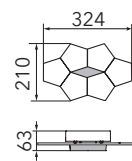

## Produkteigenschaften

Material:	Aluminium, fein gebürstet, eloxiert, Acrylglas weiß
Farbe:	aluminium
Abmessungen:	L: 324mm B: 210mm H: 63mm
Gewicht:	1,1kg
Dimmbarkeit:	dimmbar, dim-to-warm
Systemleistung:	680lm / 8,2W
Weitere Merkmale:	LED, 2700K, CRI 95, Schutzklasse 2, IP20, CE