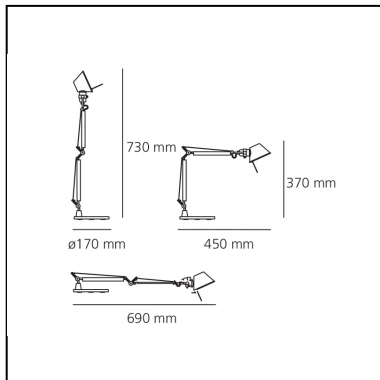

LUMINAIRE

- Watt: **40W**
- Spannung (V): **220V-240V**
- Lichtstrom (lm): **244lm**
- Efficiency: **57%**
- Efficacy: **6.1lm/W**
- CRI: **100**

Anmerkungen

Interchangeable support: table base, clamp, desk fixed support and twin support that allows two independent lamp units to be fitted. Possibility to mount LED source on E14 Socket

BESCHREIBUNG

Ausrichtbarer Arm aus glänzendem Aluminium; Gelenke aus poliertem Aluminium; Schirm aus mattem Aluminium. Auswechselbare Befestigungen: Tischfuß, Klemme, Schraubbefestigung oder fest installierte Montageplatte zur Befestigung von zwei Leuchten. Mit Federausgleichsystem. Der Code bezieht sich nur auf den Leuchtenkörper

ARTIKELNUMMER: A011800

FUNKTIONEN

- Artikelnummer: **A011800**
- Farbe: **Aluminium**
- Installation: **Tischleuchte**
- Material: **Aluminium, steel**
- Serie: **Design Collection**
- design: **Michele De Lucchi, Giancarlo Fassina**

DIMENSION

- Länge: **cm 45**
- Höhe: **cm 37**
- Durchmesser Fuß: **cm 17**
- Max Erweiterungslänge: **cm 73**
- Max Erweiterungsbreite: **cm 69**

OHNE LEUCHTMITTEL

- Kategorie: **HALO**
- Anzahl: **1**
- Lbs: **Qt26**
- Watt: **46W**
- Sockel: **E14**
- Farbwiedergabe: **1a**
- Farbtemperatur(K): **3000K**

ALTERNATIVE LICHTQUELLEN