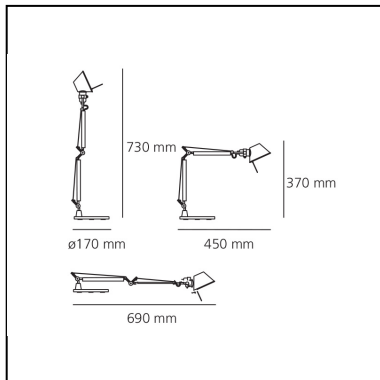

Tolomeo Micro Table - Glossy white - Body Lamp + Base

Michele De Lucchi
Giancarlo Fassina

IP20    

LUMINAIRE

- Watt: **5W**
- Spannung (V): **220V-240V**
- Lichtstrom (lm): **267lm**
- Efficiency: **57%**
- Efficacy: **53.33lm/W**
- CRI: **80**

Anmerkungen

Interchangeable support: table base, clamp, desk fixed support and twin support that allows two independent lamp units to be fitted. Possibility to mount LED source on E14 Socket

BESCHREIBUNG

Ausrichtbarer Arm aus glänzendem Aluminium; Gelenke aus poliertem Aluminium; Schirm aus mattem Aluminium. Auswechselbare Befestigungen: Tischfuß, Klemme, Schraubbefestigung oder fest installierte Montageplatte zur Befestigung von zwei Leuchten. Mit Federausgleichsystem. Der Code bezieht sich nur auf den Leuchtenkörper

DIMENSION

- Länge: **cm 45**
- Höhe: **cm 37**
- Durchmesser Fuß: **cm 17**
- Max Erweiterungslänge: **cm 73**
- Max Erweiterungsbreite: **cm 69**

LICHTQUELLEN NICHT ENTHALTEN

- Kategorie: **LED RETROFIT**
- Anzahl: **1**
- Watt: **4W**
- Sockel: **E14**