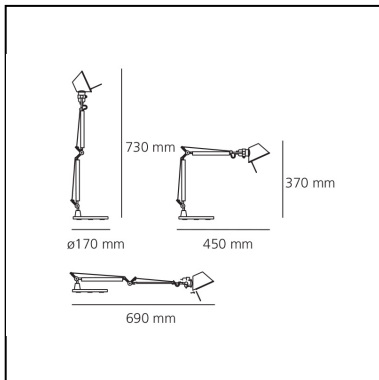

Tolomeo Micro Table - Glossy white - Body Lamp

Michele De Lucchi
Giancarlo Fassina

IP20    

LUMINAIRE

- Watt: **5W**
- Spannung (V): **220V-240V**
- Lichtstrom (lm): **267lm**
- Efficiency: **57%**
- Efficacy: **53.33lm/W**
- CRI: **80**

Anmerkungen

Interchangeable support: table base, clamp, desk fixed support and twin support that allows two independent lamp units to be fitted. Possibility to mount LED source on E14 Socket. Complete lamp consists of body lamp + accessories

BESCHREIBUNG

Ausrichtbarer Arm aus glänzendem Aluminium; Gelenke aus poliertem Aluminium; Schirm aus mattem Aluminium. Auswechselbare Befestigungen: Tischfuß, Klemme, Schraubbefestigung oder fest installierte Montageplatte zur Befestigung von zwei Leuchten. Mit Federausgleichsystem. Der Code bezieht sich nur auf den Leuchtenkörper

DIMENSION

- Länge: **cm 45**
- Höhe: **cm 37**
- Durchmesser Fuß: **cm 17**
- Max Erweiterungslänge: **cm 73**
- Max Erweiterungsbreite: **cm 69**

LICHTQUELLEN NICHT ENTHALTEN

- Kategorie: **LED RETROFIT**
- Anzahl: **1**
- Watt: **4W**
- Sockel: **E14**