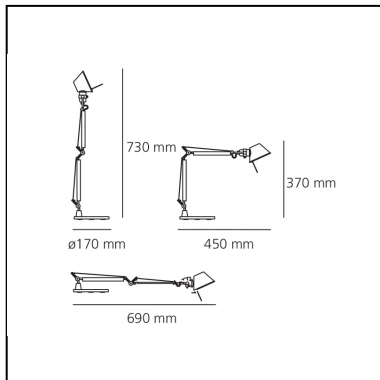

## LUMINAIRE

- Watt: **5W**
- Spannung (V): **220V-240V**
- Lichtstrom (lm): **267lm**
- Efficiency: **57%**
- Efficacy: **53.33lm/W**
- CRI: **80**

## BESCHREIBUNG

Ausrichtbarer Arm aus glänzendem Aluminium; Gelenke aus poliertem Aluminium; Schirm aus mattem Aluminium. Auswechselbare Befestigungen: Tischfuß, Klemme, Schraubbefestigung oder fest installierte Montageplatte zur Befestigung von zwei Leuchten. Mit Federausgleichsystem. Der Code bezieht sich nur auf den Leuchtenkörper

## DIMENSION

- Länge: **cm 45**
- Höhe: **cm 37**
- Durchmesser Fuß: **cm 17**
- Max Erweiterungslänge: **cm 73**
- Max Erweiterungsbreite: **cm 69**