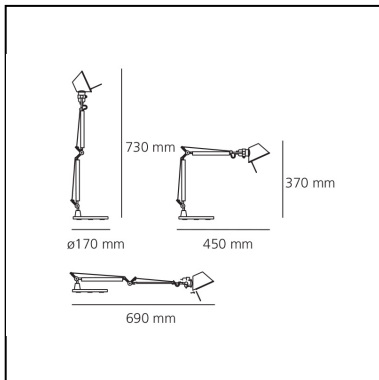

Tolomeo Micro Table - Nero - Body Lamp

Michele De Lucchi
Giancarlo Fassina

IP20    

LUMINAIRE

- Watt: **5W**
- Spannung (V): **220V-240V**
- Lichtstrom (lm): **267lm**
- Efficiency: **57%**
- Efficacy: **53.33lm/W**
- CRI: **80**

Anmerkungen

Interchangeable support: table base, clamp, desk fixed support and twin support that allows two independent lamp units to be fitted. Possibility to mount LED source on E14 Socket. Complete lamp consists of body lamp + accessories

BESCHREIBUNG

Ausrichtbarer Arm aus glänzendem Aluminium; Gelenke aus poliertem Aluminium; Schirm aus mattem Aluminium. Auswechselbare Befestigungen: Tischfuß, Klemme, Schraubbefestigung oder fest installierte Montageplatte zur Befestigung von zwei Leuchten. Mit Federausgleichsystem. Der Code bezieht sich nur auf den Leuchtenkörper

DIMENSION

- Länge: **cm 45**
- Höhe: **cm 37**
- Durchmesser Fuß: **cm 17**
- Max Erweiterungslänge: **cm 73**
- Max Erweiterungsbreite: **cm 69**

LICHTQUELLEN NICHT ENTHALTEN

- Kategorie: **LED RETROFIT**
- Anzahl: **1**
- Watt: **4W**
- Sockel: **E14**