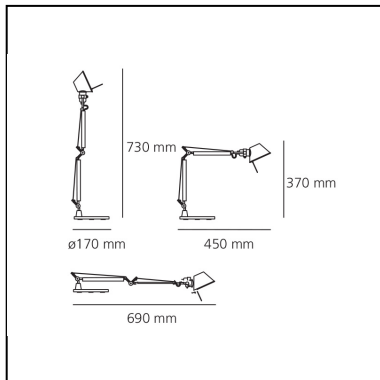

Tolomeo Micro Table - Anodized red - Body Lamp + Base

Michele De Lucchi
Giancarlo Fassina

IP20    

LUMINAIRE

- Watt: **5W**
- Spannung (V): **220V-240V**
- Lichtstrom (lm): **267lm**
- Efficiency: **57%**
- Efficacy: **53.33lm/W**
- CRI: **80**

Anmerkungen

Interchangeable support: table base, clamp, desk fixed support and twin support that allows two independent lamp units to be fitted. Possibility to mount LED source on E14 Socket

BESCHREIBUNG

Ausrichtbarer Arm aus glänzendem Aluminium; Gelenke aus poliertem Aluminium; Schirm aus mattem Aluminium. Auswechselbare Befestigungen: Tischfuß, Klemme, Schraubbefestigung oder fest installierte Montageplatte zur Befestigung von zwei Leuchten. Mit Federausgleichsystem. Der Code bezieht sich nur auf den Leuchtenkörper

DIMENSION

- Länge: **cm 45**
- Höhe: **cm 37**
- Durchmesser Fuß: **cm 17**
- Max Erweiterungslänge: **cm 73**
- Max Erweiterungsbreite: **cm 69**

LICHTQUELLEN NICHT ENTHALTEN

- Kategorie: **LED RETROFIT**
- Anzahl: **1**
- Watt: **4W**
- Sockel: **E14**