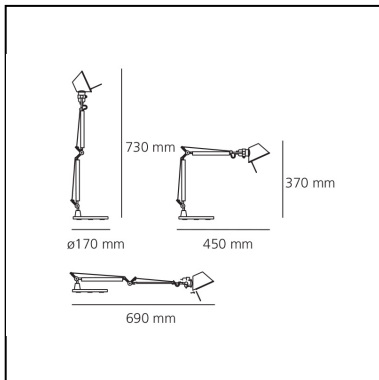

Tolomeo Micro Table - Anodized red - Body Lamp

Michele De Lucchi
Giancarlo Fassina

IP20    

LUMINAIRE

- Watt: **5W**
- Spannung (V): **220V-240V**
- Lichtstrom (lm): **267lm**
- Efficiency: **57%**
- Efficacy: **53.33lm/W**
- CRI: **80**

Anmerkungen

Interchangeable support: table base, clamp, desk fixed support and twin support that allows two independent lamp units to be fitted. Possibility to mount LED source on E14 Socket. Complete lamp consists of body lamp + accessories

BESCHREIBUNG

Ausrichtbarer Arm aus glänzendem Aluminium; Gelenke aus poliertem Aluminium; Schirm aus mattem Aluminium. Auswechselbare Befestigungen: Tischfuß, Klemme, Schraubbefestigung oder fest installierte Montageplatte zur Befestigung von zwei Leuchten. Mit Federausgleichsystem. Der Code bezieht sich nur auf den Leuchtenkörper Der Code bezieht sich nur auf den Leuchtenkörper

DIMENSION

- Länge: **cm 45**
- Höhe: **cm 37**
- Durchmesser Fuß: **cm 17**
- Max Erweiterungslänge: **cm 73**
- Max Erweiterungsbreite: **cm 69**

LICHTQUELLEN NICHT ENTHALTEN

- Kategorie: **LED RETROFIT**
- Anzahl: **1**
- Watt: **4W**
- Sockel: **E14**