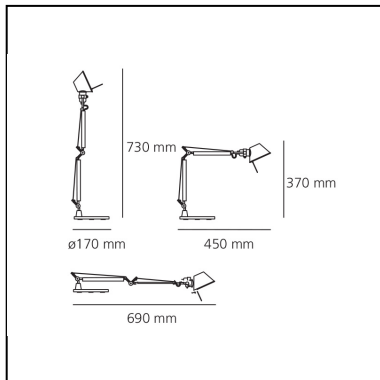

Tolomeo Micro Table - Anodized orange - Body Lamp + Base

Michele De Lucchi
Giancarlo Fassina

IP20    

LUMINAIRE

- Watt: **5W**
- Spannung (V): **220V-240V**
- Lichtstrom (lm): **267lm**
- Efficiency: **57%**
- Efficacy: **53.33lm/W**
- CRI: **80**

Anmerkungen

Interchangeable support: table base, clamp, desk fixed support and twin support that allows two independent lamp units to be fitted. Possibility to mount LED source on E14 Socket

BESCHREIBUNG

Ausrichtbarer Arm aus glänzendem Aluminium; Gelenke aus poliertem Aluminium; Schirm aus mattem Aluminium.
Auswechselbare Befestigungen: Tischfuß, Klemme, Schraubbefestigung oder fest installierte Montageplatte zur Befestigung von zwei Leuchten. Mit Federausgleichsystem.
Der Code bezieht sich nur auf den Leuchtenkörper

DIMENSION

- Länge: **cm 45**
- Höhe: **cm 37**
- Durchmesser Fuß: **cm 17**
- Max Erweiterungslänge: **cm 73**
- Max Erweiterungsbreite: **cm 69**

LICHTQUELLEN NICHT ENTHALTEN

- Kategorie: **LED RETROFIT**
- Anzahl: **1**
- Watt: **4W**
- Sockel: **E14**