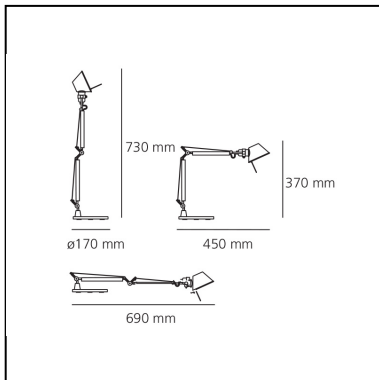

Tolomeo Micro Table - Anodized orange - Body Lamp

Michele De Lucchi
Giancarlo Fassina

IP20    

LUMINAIRE

- Watt: **5W**
- Spannung (V): **220V-240V**
- Lichtstrom (lm): **267lm**
- Efficiency: **57%**
- Efficacy: **53.33lm/W**
- CRI: **80**

Anmerkungen

Interchangeable support: table base, clamp, desk fixed support and twin support that allows two independent lamp units to be fitted. Possibility to mount LED source on E14 Socket. Complete lamp consists of body lamp + accessories

BESCHREIBUNG

Ausrichtbarer Arm aus glänzendem Aluminium; Gelenke aus poliertem Aluminium; Schirm aus mattem Aluminium. Auswechselbare Befestigungen: Tischfuß, Klemme, Schraubbefestigung oder fest installierte Montageplatte zur Befestigung von zwei Leuchten. Mit Federausgleichsystem. Der Code bezieht sich nur auf den Leuchtenkörper

DIMENSION

- Länge: **cm 45**
- Höhe: **cm 37**
- Durchmesser Fuß: **cm 17**
- Max Erweiterungslänge: **cm 73**
- Max Erweiterungsbreite: **cm 69**

LICHTQUELLEN NICHT ENTHALTEN

- Kategorie: **LED RETROFIT**
- Anzahl: **1**
- Watt: **4W**
- Sockel: **E14**