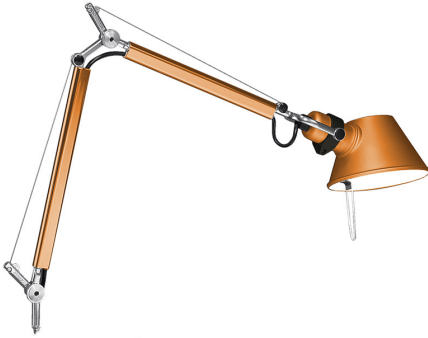

Tolomeo Micro Table - Anodized orange - Body Lamp

Michele De Lucchi
Giancarlo Fassina

IP20    

LUMINAIRE

- Watt: **5W**
- Spannung (V): **220V-240V**
- Lichtstrom (lm): **267lm**
- Efficiency: **57%**
- Efficacy: **53.33lm/W**
- CRI: **80**

Anmerkungen

Interchangeable support: table base, clamp, desk fixed support and twin support that allows two independent lamp units to be fitted. Possibility to mount LED source on E14 Socket. Complete lamp consists of body lamp + accessories

BESCHREIBUNG

Ausrichtbarer Arm aus glänzendem Aluminium; Gelenke aus poliertem Aluminium; Schirm aus mattem Aluminium. Auswechselbare Befestigungen: Tischfuß, Klemme, Schraubbefestigung oder fest installierte Montageplatte zur Befestigung von zwei Leuchten. Mit Federausgleichsystem. Der Code bezieht sich nur auf den Leuchtenkörper

ARTIKELNUMMER: A010960

FUNKTIONEN

- Artikelnummer: **A010960**
- Farbe: **orange**
- Installation: **Tischleuchte**
- Material: **Aluminium, steel**
- Serie: **Design Collection**
- design: **Michele De Lucchi, Giancarlo Fassina**