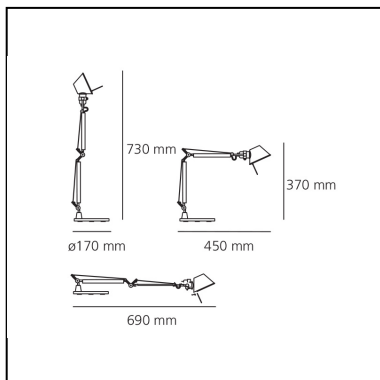

Tolomeo Micro Gold - Body Lamp + Base

Michele De Lucchi
Giancarlo Fassina

IP20    

LUMINAIRE

- Watt: **5W**
- Spannung (V): **220V-240V**
- Lichtstrom (lm): **267lm**
- Efficiency: **57%**
- Efficacy: **53.33lm/W**
- CRI: **80**

Anmerkungen

Interchangeable support: table base, clamp, desk fixed support and twin support that allows two independent lamp units to be fitted. Possibility to mount LED source on E14 Socket

BESCHREIBUNG

DIMENSION

- Länge: **cm 45**
- Höhe: **cm 37**
- Durchmesser Fuß: **cm 17**
- Max Erweiterungslänge: **cm 73**
- Max Erweiterungsbreite: **cm 69**
- Widerstand: **N/D**
- Glühdrahttest: **N/D°**

LICHTQUELLEN NICHT ENTHALTEN

- Kategorie: **LED RETROFIT**
- Anzahl: **1**
- Watt: **4W**
- Sockel: **E14**