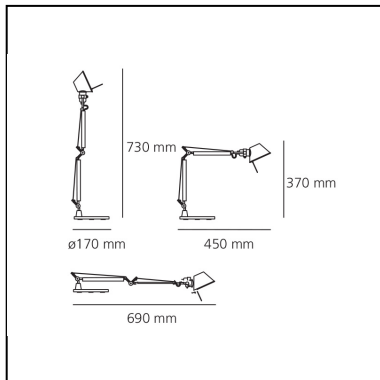

## LUMINAIRE

- Watt: **5W**
- Spannung (V): **220V-240V**
- Lichtstrom (lm): **267lm**
- Efficiency: **57%**
- Efficacy: **53.33lm/W**
- CRI: **80**

## BESCHREIBUNG

Ausrichtbarer Arm aus glänzendem Aluminium; Gelenke aus poliertem Aluminium; Schirm aus mattem Aluminium. Auswechselbare Befestigungen: Tischfuß, Klemme, Schraubbefestigung oder fest installierte Montageplatte zur Befestigung von zwei Leuchten. Mit Federausgleichsystem. Der Code bezieht sich nur auf den Leuchtenkörper

## DIMENSION

- Länge: **cm 45**
- Höhe: **cm 37**
- Durchmesser Fuß: **cm 17**
- Max Erweiterungslänge: **cm 73**
- Max Erweiterungsbreite: **cm 69**
- Widerstand: **N/D**
- Glühdrahttest: **N/D°**