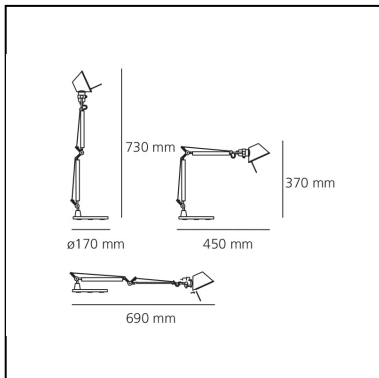

## LUMINAIRE

- Watt: **5W**
- Spannung (V): **220V-240V**
- Lichtstrom (lm): **267lm**
- Efficiency: **57%**
- Efficacy: **53.33lm/W**
- CRI: **80**

## BESCHREIBUNG

Ausrichtbarer Arm aus glänzendem Aluminium; Gelenke aus poliertem Aluminium; Schirm aus mattem Aluminium. Auswechselbare Befestigungen: Tischfuß, Klemme, Schraubbefestigung oder fest installierte Montageplatte zur Befestigung von zwei Leuchten. Mit Federausgleichsystem. Der Code bezieht sich nur auf den Leuchtenkörper

## DIMENSION

- Länge: **cm 45**
- Höhe: **cm 37**
- Durchmesser Fuß: **cm 17**
- Max Erweiterungslänge: **cm 73**
- Max Erweiterungsbreite: **cm 69**