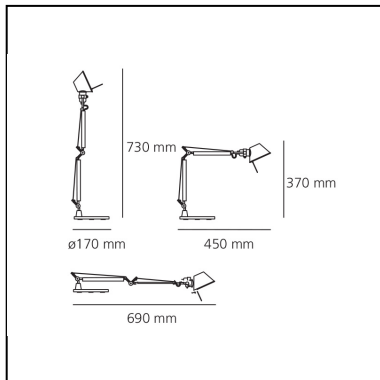

Tolomeo Micro Table - Aluminium - Body Lamp + Base

Michele De Lucchi
Giancarlo Fassina

IP20    

LUMINAIRE

- Watt: **5W**
- Spannung (V): **220V-240V**
- Lichtstrom (lm): **267lm**
- Efficiency: **57%**
- Efficacy: **53.33lm/W**
- CRI: **80**

Anmerkungen

Interchangeable support: table base, clamp, desk fixed support and twin support that allows two independent lamp units to be fitted. Possibility to mount LED source on E14 Socket

BESCHREIBUNG

Ausrichtbarer Arm aus glänzendem Aluminium; Gelenke aus poliertem Aluminium; Schirm aus mattem Aluminium. Auswechselbare Befestigungen: Tischfuß, Klemme, Schraubbefestigung oder fest installierte Montageplatte zur Befestigung von zwei Leuchten. Mit Federausgleichsystem. Der Code bezieht sich nur auf den Leuchtenkörper

DIMENSION

- Länge: **cm 45**
- Höhe: **cm 37**
- Durchmesser Fuß: **cm 17**
- Max Erweiterungslänge: **cm 73**
- Max Erweiterungsbreite: **cm 69**

LICHTQUELLEN NICHT ENTHALTEN

- Kategorie: **LED RETROFIT**
- Anzahl: **1**
- Watt: **4W**
- Sockel: **E14**