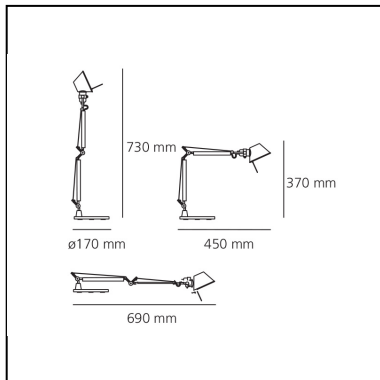

Tolomeo Micro Table - Polished aluminum - Body Lamp + Base

Michele De Lucchi
Giancarlo Fassina

IP20    

LUMINAIRE

- Watt: **5W**
- Spannung (V): **220V-240V**
- Lichtstrom (lm): **267lm**
- Efficiency: **57%**
- Efficacy: **53.33lm/W**
- CRI: **80**

Anmerkungen

Interchangeable support: table base, clamp, desk fixed support and twin support that allows two independent lamp units to be fitted. Possibility to mount LED source on E14 Socket

BESCHREIBUNG

Ausrichtbarer Arm aus glänzendem Aluminium; Gelenke aus poliertem Aluminium; Schirm aus mattem Aluminium.
Auswechselbare Befestigungen: Tischfuß, Klemme, Schraubbefestigung oder fest installierte Montageplatte zur Befestigung von zwei Leuchten. Mit Federausgleichsystem.
Der Code bezieht sich nur auf den Leuchtenkörper

DIMENSION

- Länge: **cm 45**
- Höhe: **cm 37**
- Durchmesser Fuß: **cm 17**
- Max Erweiterungslänge: **cm 73**
- Max Erweiterungsbreite: **cm 69**

LICHTQUELLEN NICHT ENTHALTEN

- Kategorie: **LED RETROFIT**
- Anzahl: **1**
- Watt: **4W**
- Sockel: **E14**