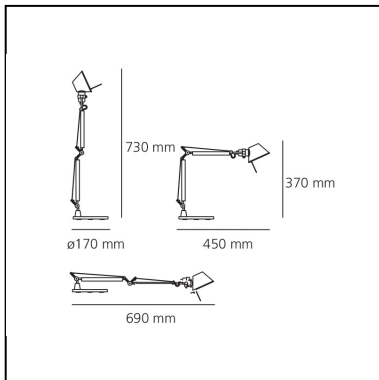

## LUMINAIRE

- Watt: **5W**
- Spannung (V): **220V-240V**
- Lichtstrom (lm): **267lm**
- Efficiency: **57%**
- Efficacy: **53.33lm/W**
- CRI: **80**

## BESCHREIBUNG

Ausrichtbarer Arm aus glänzendem Aluminium; Gelenke aus poliertem Aluminium; Schirm aus mattem Aluminium. Auswechselbare Befestigungen: Tischfuß, Klemme, Schraubbefestigung oder fest installierte Montageplatte zur Befestigung von zwei Leuchten. Mit Federausgleichsystem. Der Code bezieht sich nur auf den Leuchtenkörper

## DIMENSION

- Länge: **cm 45**
- Höhe: **cm 37**
- Durchmesser Fuß: **cm 17**
- Max Erweiterungslänge: **cm 73**
- Max Erweiterungsbreite: **cm 69**