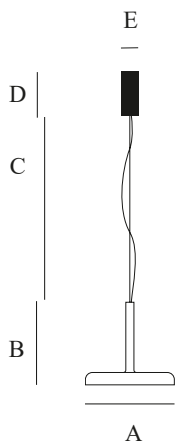

Material

SCHIRM
Keramik Lava crème
Keramik Lava anthrazit

ARMATUR
Aluminium handgebürstet
Aluminium schwarz-matt

Spezifikationen

LEUCHENART
Pendelleuchte

DESIGNER
Michael Raasch

VOLTAGE
max. 250 V

LICHTABGABE
Direkt

DECKENBEFESTIGUNG
Zentral

CLAVIO FLAT - Keramik Lava crème

ABMESSUNGEN
A: Ø 32 cm
B: 30 cm
C: 0-150 cm
D: 25 cm
E: Ø 6 cm

LICHTQUELLE
4x LED á ca. 6W (=24kWh/1000h) | 2.680Lm |
ca. 2.700K | >85CRI/Ra | >50.000Std. | EEK: A+

KABEL
0-250 cm

ARMATUR ALUMINIUM HANDGEBÜRSTET
LV51-LB40A

ARMATUR ALUMINIUM SCHWARZ-MATT
LV51-LB40S

CLAVIO FLAT - Keramik Lava anthrazit

ABMESSUNGEN
A: Ø 32 cm
B: 30 cm
C: 0-150 cm
D: 15 cm
E: Ø 6 cm

LICHTQUELLE
4x LED á ca. 6W (=24kWh/1000h) | 2.680Lm |
ca. 2.700K | >85CRI/Ra | >50.000Std. | EEK: A+