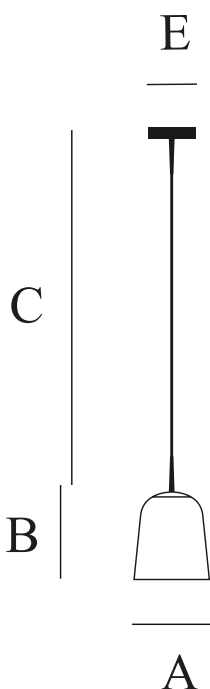

Die **CLAVIO S** ist die kleinste Version der CLAVIO Leuchtschirme und eignet sich damit hervorragend für kleine Tische, Bar- und Küchentresen sowie alle anderen Einsatzorte an denen eine kleine Bauform gewünscht ist. Der Keramikschirm kann durch eine einzigartige „Lava“-Oberfläche überzeugen. Zur Auswahl steht ein Anthrazit-Ton sowie ein Creme-Weiß, das Innere der Schirme ist stets weiß lasiert. Verfügbar ist **CLAVIO S** als Einzelpendel und Mehrfachpendel, die Armaturen entweder in Aluminium handgebürstet oder Aluminium schwarz.

SCHIRM
Keramik Lava crème
Keramik Lava anthrazit

ARMATUR
Aluminium handgebürstet
Aluminium schwarz-matt

Spezifikationen

LEUCHENART
Pendelleuchte

DESIGNER
Michael Raasch

VOLTAGE
max. 250 V

LICHTABGABE
Direkt

CLAVIO S - Einzelpendel - Keramik Lava crème weiß

ABMESSUNGEN
A: Ø 12 cm
B: 13 cm
C: 0-150 cm
E: Ø 8 cm

LICHTQUELLE
1x E27 max. 60W - nicht im Lieferumfang enthalten

KABEL
0-150 cm

ARMATUR ALUMINIUM HANDGEBÜRSTET
LV11-B43A