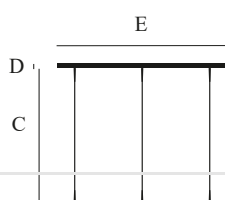

CLAVIO S - Einzelpendel - Keramik Lava crème weiß

ABMESSUNGEN
A: Ø 12 cm
B: 13 cm
C: 0-150 cm
E: Ø 8 cm

LICHTQUELLE
1x E27 max. 60W - nicht im Lieferumfang enthalten

KABEL
0-150 cm

ARMATUR ALUMINIUM HANDGEBÜRSTET
LV11-B43A

ARMATUR ALUMINIUM SCHWARZ-MATT
LV11-B43S

CLAVIO S - Einzelpendel - Keramik Lava anthrazit

ABMESSUNGEN
A: Ø 12 cm
B: 13 cm
C: 0-150 cm
E: Ø 8 cm

LICHTQUELLE
1x E27 max. 60W - nicht im Lieferumfang enthalten

KABEL
0-150 cm

ARMATUR ALUMINIUM HANDGEBÜRSTET
LV12-B43A

ARMATUR ALUMINIUM SCHWARZ-MATT
LV12-B43S

CLAVIO S 3er-Pendel - Keramik Lava crème weiß

ABMESSUNGEN
A: Ø 12 cm
B: 13 cm
C: 150 cm
D: 2 cm
E: 100 cm

LICHTQUELLE
3x E27 max. 40W - nicht im Lieferumfang enthalten