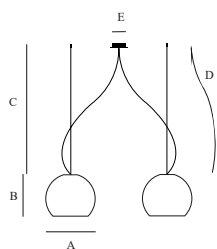

#### ABMESSUNGEN

A: Ø 19 cm  
B: 16 cm  
C: 0-150 cm  
D: 0-250 cm  
E: Ø 7 cm

**LICHTQUELLE**  
1x E27 (max. 75W - nicht im Lieferumfang enthalten)

**KABEL**  
0-250 cm

**OPAL WEISS MATT**  
BA11-B77A

### BALL - Einzelpendel - Ø32cm

#### ABMESSUNGEN

A: Ø 32 cm  
B: 28 cm  
C: 0-150 cm  
D: 0-250 cm  
E: Ø 7 cm

**LICHTQUELLE**  
1x E27 (max. 105W - nicht im Lieferumfang enthalten)

**KABEL**  
0-250 cm

**OPAL WEISS MATT**  
BA31-B77A

#### ABMESSUNGEN

A: Ø 19 cm  
B: 16 cm  
C: 0-150 cm  
D: 0-250 cm  
E: Ø 7 cm

**LICHTQUELLE**  
2x E27 (max. 75W - nicht im Lieferumfang enthalten)

**KABEL**  
0-250 cm

**OPAL WEISS MATT**  
BA11-B87A