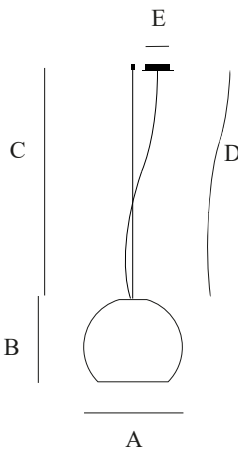

BALL - Einzelpendel - Ø19cm

ABMESSUNGEN

A: Ø 19 cm
B: 16 cm
C: 0-150 cm
D: 0-250 cm
E: Ø 7 cm

LICHTQUELLE
1x E27 (max. 75W - nicht im Lieferumfang enthalten)

KABEL
0-250 cm

OPAL WEISS MATT
BA11-B77A

BALL - Einzelpendel - Ø32cm

ABMESSUNGEN

A: Ø 32 cm
B: 28 cm
C: 0-150 cm
D: 0-250 cm
E: Ø 7 cm

LICHTQUELLE
1x E27 (max. 105W - nicht im Lieferumfang enthalten)

KABEL
0-250 cm

OPAL WEISS MATT
BA31-B77A